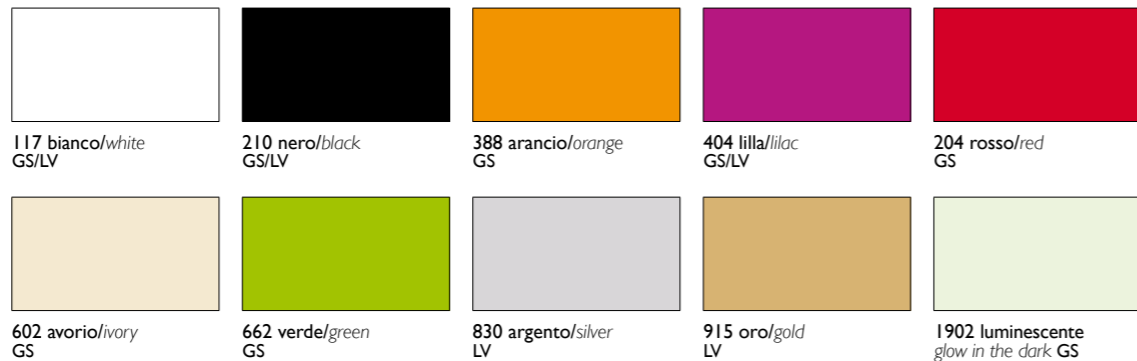

602 avorio/ivory GS 662 verde/green GS 804 beige/beige GS 830 argento/silver LV 915 oro/gold LV

ECOPELLE PER ESTERNI
IMITATION LEATHER FOR OUTDOOR

6 bianco/white 991 nero/black 698 bronzo/bronze 4963 blu avio/blue avio 680 rosso/red

1167 beige/beige 5979 argento/silver 4008 grigio/gray

FINITURE E COLORI / FINISHINGS AND COLOURS

TULYP XL

cod. 60011TUL
Ø 37 x H 150 cm

GOFFRATO STAMPATO (GS) / VERNICIATO LUCIDO (LV)
EMBOSSED MOULDED (GS) / GLOSSY ENAMELLED FINISH (LV)