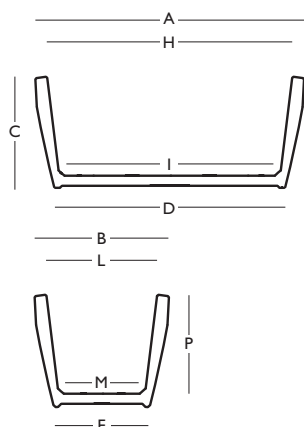

AKAN

CASSETTA - PLANT BOX

PFLANZKASTEN - JARDINERA - JARDINIÈRE

Art. 2465 - cm. 80 (cm. 80 x 40 x 33 h.) lt. 60

Art. 2465
cm. 80

A	cm. 80	H	cm. 73
B	cm. 40	I	cm. 65
C	cm. 33	L	cm. 33
D	cm. 69	M	cm. 25
E	cm. 28	P	cm. 29