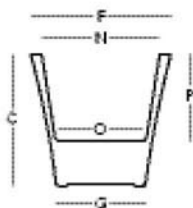

OPUS

VASO - POT

PFLANZK BEL - MACETA - POT

Art. 2495 - Ø 37 (cm. 37 x 34 h.) lt. 14

Art. 2482 - Ø 47 (cm. 47 x 43 h.) lt. 26

Art. 2483 - Ø 57 (cm. 57 x 53 h.) lt. 47

Art. 2495	Art. 2482	Art. 2483
Ø cm. 37	Ø cm. 47	Ø cm. 57

C cm. 34	C cm. 43	C cm. 53
F cm. 37	F cm. 47	F cm. 57
G cm. 22,5	G cm. 30	G cm. 36
N cm. 31	N cm. 39	N cm. 47
O cm. 21	O cm. 30	O cm. 36
P cm. 26	P cm. 28	P cm. 34

COLORI - COLOURS:

E5

RUGGINE - RUST
ROST - OXIDO
ROUILLE