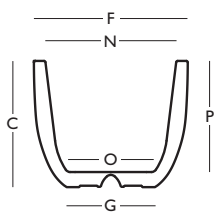

### ETRIA

VASO - POT  
PFLANZKÜBEL - MACETA - POT

Art. 2453 - ø 24 (cm. 24 x 20 h.) lt. 5  
 Art. 2318 - ø 34 (cm. 34 x 28 h.) lt. 14  
 Art. 2319 - ø 44 (cm. 44 x 36 h.) lt. 30  
 Art. 2320 - ø 54 (cm. 54 x 44 h.) lt. 56  
 Art. 2447 - ø 64 (cm. 64 x 52 h.) lt. 86  
 Art. 2454 - ø 74 (cm. 74 x 61 h.) lt. 131

Art. 2453	Art. 2318	Art. 2319	Art. 2320	Art. 2447	Art. 2454
ø cm. 24	ø cm. 34	ø cm. 44	ø cm. 54	ø cm. 64	ø cm. 74
C cm. 20	C cm. 28	C cm. 36	C cm. 44	C cm. 52	C cm. 61
F cm. 24	F cm. 34	F cm. 44	F cm. 54	F cm. 64	F cm. 74
G cm. 14	G cm. 19	G cm. 25	G cm. 31	G cm. 37	G cm. 43
N cm. 20	N cm. 29	N cm. 37	N cm. 46	N cm. 54	N cm. 63
O cm. 13	O cm. 19	O cm. 26	O cm. 33	O cm. 37	O cm. 42
P cm. 18	P cm. 25	P cm. 32	P cm. 39	P cm. 46	P cm. 53