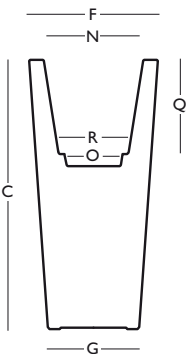

ILIE

VASO - POT
PFLANZKÜBEL - MACETA - POT

Art. 2497 - ø 37 (cm. 37 x 75 h.) lt. 13
Art. 2498 - ø 42 (cm. 42 x 90 h.) lt. 19
Art. 2415 - ø 47 (cm. 47 x 98 h.) lt. 26
Art. 2506 - ø 57 (cm. 57 x 126 h.) lt. 54

KIT RISERVA D'ACQUA

WATER RESERVE KIT - KIT WASSER-RESERVOIR
KIT RESERVA DE AGUA - KIT A RESERVE D'EAU

Art. A4239 - ø 25 - Kit Riserva Acqua - lt. 2,5
Art. A4240 - ø 32 - Kit Riserva Acqua - lt. 4

Art. 2497	Art. 2498	Art. 2415	Art. 2506
ø cm. 37	ø cm. 42	ø cm. 47	ø cm. 57
C cm. 75	C cm. 90	C cm. 98	C cm. 126
F cm. 37	F cm. 42	F cm. 47	F cm. 57
G cm. 26	G cm. 29	G cm. 33	G cm. 40
N cm. 28	N cm. 33	N cm. 36	N cm. 44
O cm. 15	O cm. 24	O cm. 20	O cm. 28
P cm. 33	P cm. 31	P cm. 41	P cm. 50
Q cm. 27		Q cm. 35	Q cm. 44
R cm. 20		R cm. 25	R cm. 32