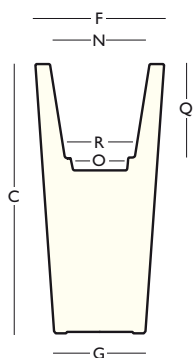

### ILIE LIGHT (OUTDOOR)

Art. O2497 - ø 37 (cm. 37 x 75 h.)

Art. O2498 - ø 42 (cm. 42 x 90 h.)

Art. O2415 - ø 47 (cm. 47 x 100 h.)

Art. O2506 - ø 57 (cm. 57 x 126 h.)

Art. O2497  
ø cm. 37

C cm. 75  
F cm. 37  
G cm. 26  
N cm. 28  
O cm. 15  
P cm. 33  
Q cm. 27  
R cm. 20

Art. O2498  
ø cm. 42

C cm. 90  
F cm. 42  
G cm. 29  
N cm. 33  
O cm. 24  
P cm. 31

Art. O2415  
ø cm. 47

C cm. 98  
F cm. 47  
G cm. 33  
N cm. 36  
O cm. 20  
P cm. 41  
Q cm. 35  
R cm. 25

Art. O2506  
ø cm. 57

### ILIE LIGHT (INDOOR)

Art. I2497 - ø 37 (cm. 37 x 75 h.)

Art. I2498 - ø 42 (cm. 42 x 90 h.)

Art. I2415 - ø 47 (cm. 47 x 100 h.)

Art. I2506 - ø 57 (cm. 57 x 126 h.)

Art. I2497  
ø cm. 37

C cm. 75  
F cm. 37  
G cm. 26  
N cm. 28  
O cm. 15  
P cm. 33  
Q cm. 27  
R cm. 20

Art. I2498  
ø cm. 42

C cm. 90  
F cm. 42  
G cm. 29  
N cm. 33  
O cm. 24  
P cm. 31

Art. I2415  
ø cm. 47

C cm. 98  
F cm. 47  
G cm. 33  
N cm. 36  
O cm. 20  
P cm. 41  
Q cm. 35  
R cm. 25

Art. I2506  
ø cm. 57