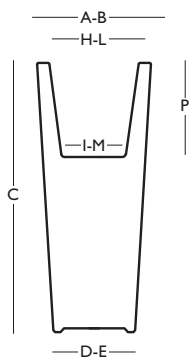

KIAM

VASO QUADRO - SQUARE POT
PFLANZKÜBEL QUADRATISCH - MACETA CUADRADA
POT CARRE

Art. 2499 - cm. 35 (cm. 35 x 35 x 75 h.) lt. 13

Art. 2500 - cm. 40 (cm. 40 x 40 x 90 h.) lt. 20

Art. 2499
ø cm. 35

A	cm. 35	L	cm. 26
B	cm. 35	M	cm. 20
C	cm. 75	P	cm. 24
D	cm. 25		
E	cm. 25		
H	cm. 26		
I	cm. 20		

Art. 2500
ø cm. 40

A	cm. 40	L	cm. 30
B	cm. 40	M	cm. 23
C	cm. 90	P	cm. 28
D	cm. 28		
E	cm. 28		
H	cm. 30		
I	cm. 23		

C1 ARANCIO
ORANGE
ORANGE
NARANJA
ORANGE

C2 BIANCO
WHITE
WEISS
BLANCO
BLANC

E5 RUGGINE
RUST
ROST
OXIDO
ROUILLE