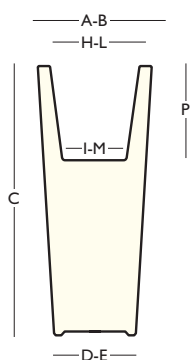

### KIAM LIGHT (OUTDOOR)

Art. O2499 - cm. **35** (cm. 35 x 35 x 75 h.)

Art. O2500 - cm. **40** (cm. 40 x 40 x 90 h.)

Art. O2499 Art. O2500  
 ø cm. 35 ø cm. 40

A	cm. 35	A	cm. 40
B	cm. 35	B	cm. 40
C	cm. 75	C	cm. 90
D	cm. 25	D	cm. 28
E	cm. 25	E	cm. 28
H	cm. 26	H	cm. 30
I	cm. 20	I	cm. 23
L	cm. 26	L	cm. 30
M	cm. 20	M	cm. 23
P	cm. 24	P	cm. 28

Lunghezza cavo - *Wire length: cm. 290*

### KIAM LIGHT (INDOOR)

Art. I2499 - cm. 35 (cm. 35 x 35 x 75 h.)

Art. I2500 - cm. 40 (cm. 40 x 40 x 90 h.)

Art. I2499    Art. I2500  
 ø cm. 35    ø cm. 40

A	cm. 35	A	cm. 40
B	cm. 35	B	cm. 40
C	cm. 75	C	cm. 90
D	cm. 25	D	cm. 28
E	cm. 25	E	cm. 28
H	cm. 26	H	cm. 30
I	cm. 20	I	cm. 23
L	cm. 26	L	cm. 30
M	cm. 20	M	cm. 23
P	cm. 24	P	cm. 28

#### DETTAGLI - DETAILS

Cavo trasparente - *Transparent cable*

Pulsantiera a pedale - *Foot switch*

Spina europea bipolare - *European bipolar plug*

Lunghezza cavo - *Wire length: cm. 370*

**LUCE - LIGHT**  
 I X 20 W