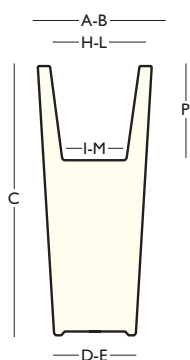

### KIAM LIGHT (OUTDOOR)

Art. O2499 - cm. **35** (cm. 35 x 35 x 75 h.)

Art. O2500 - cm. **40** (cm. 40 x 40 x 90 h.)

Art. O2499 Art. O2500  
 ø cm. 35 ø cm. 40

A	cm. 35	A	cm. 40
B	cm. 35	B	cm. 40
C	cm. 75	C	cm. 90
D	cm. 25	D	cm. 28
E	cm. 25	E	cm. 28
H	cm. 26	H	cm. 30
I	cm. 20	I	cm. 23
L	cm. 26	L	cm. 30
M	cm. 20	M	cm. 23
P	cm. 24	P	cm. 28

### KIAM LIGHT (INDOOR)

Art. I2499 - cm. 35 (cm. 35 x 35 x 75 h.)

Art. I2500 - cm. 40 (cm. 40 x 40 x 90 h.)

Art. I2499    Art. I2500  
 ø cm. 35    ø cm. 40

A	cm. 35	A	cm. 40
B	cm. 35	B	cm. 40
C	cm. 75	C	cm. 90
D	cm. 25	D	cm. 28
E	cm. 25	E	cm. 28
H	cm. 26	H	cm. 30
I	cm. 20	I	cm. 23
L	cm. 26	L	cm. 30
M	cm. 20	M	cm. 23
P	cm. 24	P	cm. 28

#### DETTAGLI - DETAILS

Cavo trasparente - *Transparent cable*

Pulsantiera a pedale - *Foot switch*

Spina europea bipolare - *European bipolar plug*

Lunghezza cavo - *Wire length: cm. 370*

**LUCE - LIGHT**  
 I X 20 W