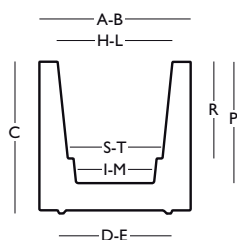

KUBE

VASO - POT
PFLANZKÜBEL - MACETA - POT

Art. 2514 - cm. 40 (cm. 40 x 40 x 40 h.) lt. 22

Art. 2515 - cm. 50 (cm. 50 x 50 x 50 h.) lt. 45

KIT RISERVA D'ACQUA

WATER RESERVE KIT - KIT WASSER-RESERVOIR
KIT RESERVA DE AGUA - KIT A RESERVE D'EAU

Art. A4241 - cm. 24 - Kit Riserva Acqua - lt. 3

Art. A4242 - cm. 30 - Kit Riserva Acqua - lt. 5

Art. 2514
cm. 40

A	cm. 40	L	cm. 30
B	cm. 40	M	cm. 19
C	cm. 40	P	cm. 32
D	cm. 29	S	cm. 24
E	cm. 29	T	cm. 24
H	cm. 30	R	cm. 26
I	cm. 19		

Art. 2515
cm. 50

A	cm. 50	L	cm. 38
B	cm. 50	M	cm. 25
C	cm. 50	P	cm. 40
D	cm. 37	S	cm. 30
E	cm. 37	T	cm. 30
H	cm. 38	R	cm. 34
I	cm. 25		

 **C1**
ARANCIO
ORANGE
ORANGE
NARANJA
ORANGE

 **C2**
BIANCO
WHITE
WEISS
BLANCO
BLANC