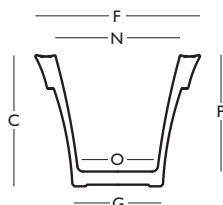

### MISIA

VASO - POT  
PFLANZKÜBEL - MACETA - POT

- Art. 2461 - ø 30 (cm. 30 x 24 h.) Lt. 4
- Art. 2416 - ø 40 (cm. 40 x 32 h.) Lt. 12
- Art. 2417 - ø 50 (cm. 50 x 40 h.) Lt. 19
- Art. 2418 - ø 60 (cm. 60 x 48 h.) Lt. 43
- Art. 2445 - ø 70 (cm. 70 x 56 h.) Lt. 69
- Art. 2446 - ø 80 (cm. 80 x 64 h.) Lt. 103
- Art. 2460 - ø 90 (cm. 90 x 72 h.) Lt. 147

Art. 2461	Art. 2416	Art. 2417	Art. 2418	Art. 2445	Art. 2446	Art. 2460
ø cm. 30	ø cm. 40	ø cm. 50	ø cm. 60	ø cm. 70	ø cm. 80	ø cm. 90
C cm. 24	C cm. 32	C cm. 40	C cm. 48	C cm. 56	C cm. 64	C cm. 72
F cm. 30	F cm. 40	F cm. 50	F cm. 60	F cm. 70	F cm. 80	F cm. 90
G cm. 16	G cm. 21	G cm. 27	G cm. 32	G cm. 37	G cm. 43	G cm. 48
N cm. 23	N cm. 30	N cm. 38	N cm. 46	N cm. 53	N cm. 61	N cm. 68
O cm. 14	O cm. 19	O cm. 23	O cm. 28	O cm. 33	O cm. 37	O cm. 42
P cm. 21	P cm. 28	P cm. 35	P cm. 42	P cm. 49	P cm. 56	P cm. 64