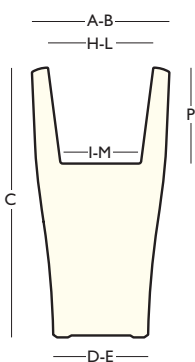

### QUADNUM LIGHT (OUTDOOR)

Art. O2420 - cm. 51 (cm. 51 x 51 x 100 h.)

Art. O2420  
ø cm. 51

|   |         |   |        |
|---|---------|---|--------|
| A | cm. 51  | H | cm. 39 |
| B | cm. 51  | I | cm. 30 |
| C | cm. 73  | L | cm. 39 |
| D | cm. 100 | M | cm. 30 |
| E | cm. 35  | P | cm. 35 |

Lunghezza cavo - *Wire length: cm. 290*

**LUCE - LIGHT**  
I X 20 W

### QUADRUM LIGHT (INDOOR)

Art. I2420 - cm. 51 (cm. 51 x 51 x 100 h.)

Art. I2420  
ø cm. 51

|   |         |   |        |
|---|---------|---|--------|
| A | cm. 51  | H | cm. 39 |
| B | cm. 51  | I | cm. 30 |
| C | cm. 73  | L | cm. 39 |
| D | cm. 100 | M | cm. 30 |
| E | cm. 35  | P | cm. 35 |