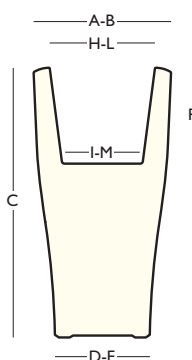

### QUADNUM LIGHT (OUTDOOR)

Art. O2420 - cm. 51 (cm. 51 x 51 x 100 h.)

Art. O2420  
ø cm. 51

|   |         |   |        |
|---|---------|---|--------|
| A | cm. 51  | H | cm. 39 |
| B | cm. 51  | I | cm. 30 |
| C | cm. 73  | L | cm. 39 |
| D | cm. 100 | M | cm. 30 |
| E | cm. 35  | P | cm. 35 |

Lunghezza cavo - *Wire length: cm. 290*

**LUCE - LIGHT**  
I X 20 W

### QUADRUM LIGHT (INDOOR)

Art. I2420 - cm. 51 (cm. 51 x 51 x 100 h.)

Art. I2420  
ø cm. 51

|   |         |   |        |
|---|---------|---|--------|
| A | cm. 51  | H | cm. 39 |
| B | cm. 51  | I | cm. 30 |
| C | cm. 73  | L | cm. 39 |
| D | cm. 100 | M | cm. 30 |
| E | cm. 35  | P | cm. 35 |

#### DETTAGLI - DETAILS

Cavo trasparente - *Transparent cable*

Pulsantiera a pedale - *Foot switch*

Spina europea bipolare - *European bipolar plug*

Lunghezza cavo - *Wire length: cm. 370*

**LUCE - LIGHT**  
1 X 20 W